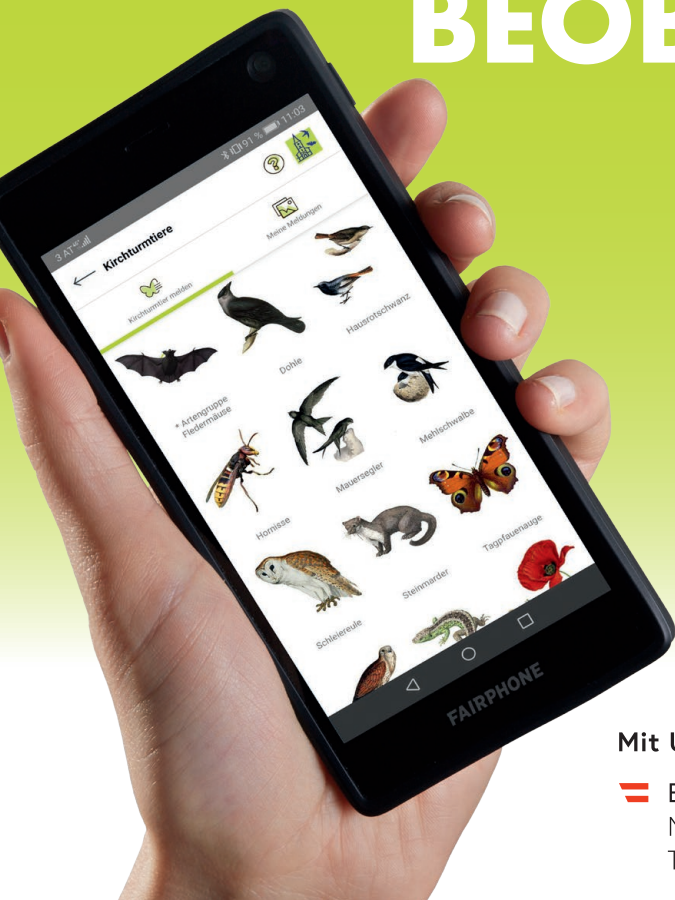

KIRCHTURMTIERE BEOBACHTEN

App laden und mitmachen!

Auch unsere Pfarrgemeinde macht mit!
Teilen Sie uns Ihre Beobachtung auf der
neuen App naturbeobachtung.at mit.